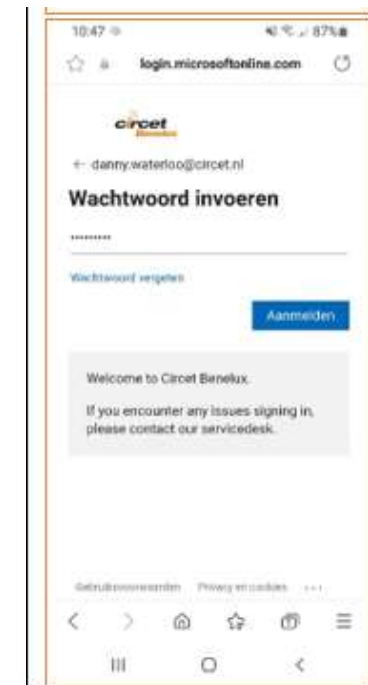

Omschrijving	Visualisatie
<p>Stap 1:</p> <p>Ga naar https://circet.leanbms.nl/circet_leanbms_nl_circet_lf_a/</p> <p>Of scan deze QR code:</p>  <p>En log vervolgens in met je emailadres en bijpassende wachtwoord. Het kan zijn dat dankzij de Single Sign On je automatisch wordt ingelogd.</p> <p>Let op werkt alleen met Safari</p>	

Instructie Apple device

Stap 2:

Wanneer je bent ingelogd kom je op het scherm zoals hiernaast staat afgebeeld.

Nu ben je vooralsnog ingelogd via de browser. Om het systeem in de toekomst via een snelkoppeling te gebruiken zal je een aantal handelingen moeten uitvoeren.

Klik op  en scroll naar en klik vervolgens op 'zet op beginscherm':

beneden

Voeg vervolgens de snelkoppeling toe aan het beginscherm.

Instructie Android device

Omschrijving	Visualisatie
<p>Stap 1:</p> <p>Ga naar https://circet.leanbms.nl/circet-leanbms-nl-circet-lf-a/</p> <p>Of scan deze QR code:</p>  <p>En log vervolgens in met je emailadres en bijpassende wachtwoord.</p>	

Instructie Android device

Stap 2:

Wanneer je bent ingelogd kom je op het scherm zoals hiernaast staat afgebeeld.

Nu ben je vooralsnog ingelogd via de browser. Om het systeem in de toekomst via een snelkoppeling te gebruiken zal je een aantal handelingen moeten uitvoeren.