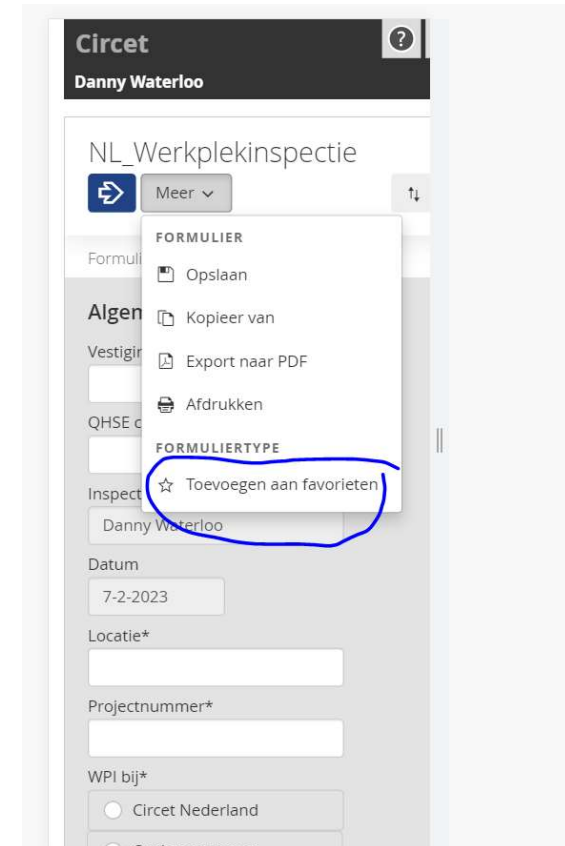

Formulieren toevoegen aan favorieten