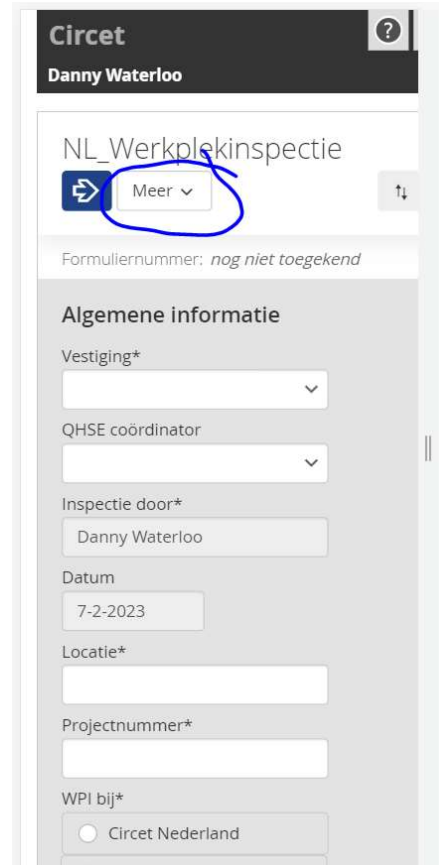

Formulieren toevoegen aan favorieten