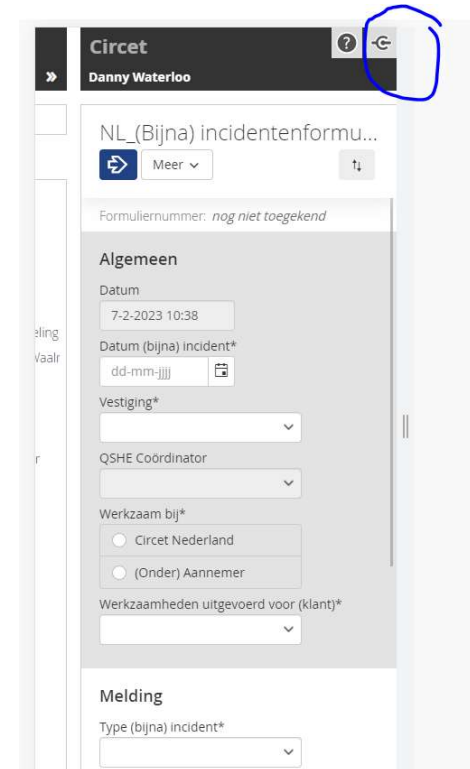

Voeg vervolgens de snelkoppeling toe aan het beginscherm.

Instructie Android device

Druk op + Pagina toevoegen

Toevoegen aan Apps-scherm

Het icoontje van Leanforms zal worden toegevoegd aan de lijst met apps.

Stap 3:

Log in via de snelkoppeling welke op het beginscherm staat. Als je bovenstaande stappen hebt gevolgd zal de adres balk nu niet meer zichtbaar zijn en benut LeanForms alle ruimte op het scherm om zo de digitale registraties in te vullen.

Let op: wanneer je om wat voor reden dan ook een error scherm krijgt, sluit dat je actieve sessie en log opnieuw in.

Formulieren toevoegen aan favorieten

Formulieren toevoegen aan favorieten

Formulieren toevoegen aan favorieten

Nu zie je het formulier onder favorieten staan

Om vanuit een formulier terug te gaan naar het overzicht klik je op de knop rechtsboven.