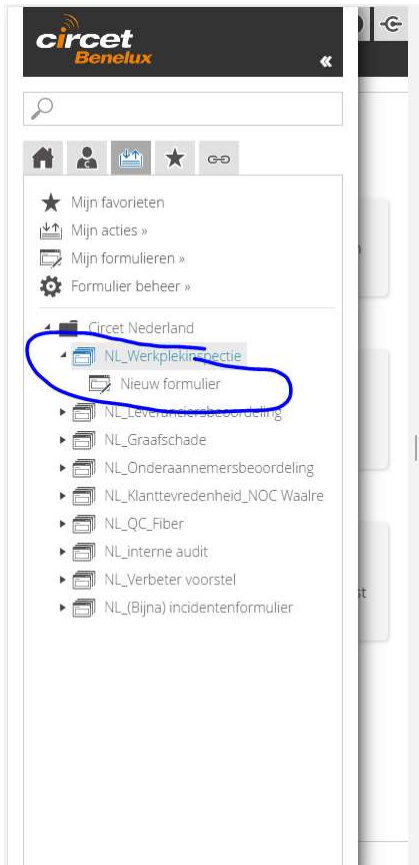

Formulieren toevoegen aan favorieten