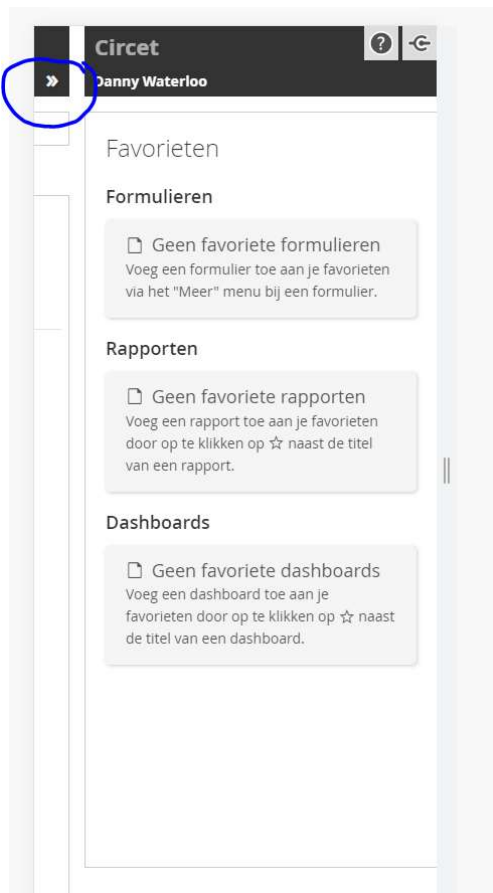

Formulieren toevoegen aan favorieten