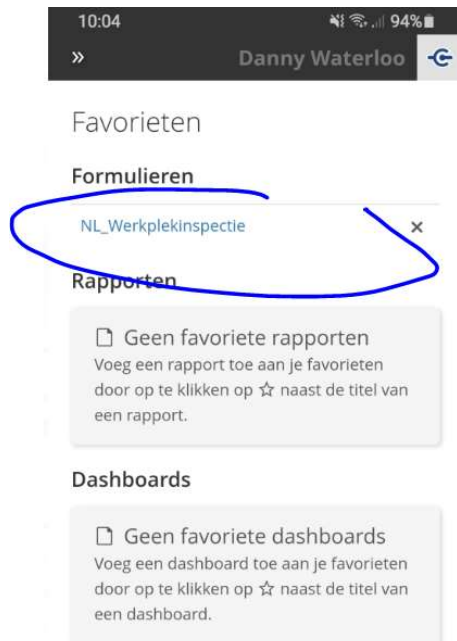

Stap 3:

Log in via de snelkoppeling welke op het beginscherm staat. Als je bovenstaande stappen hebt gevolgd zal de adres balk nu niet meer zichtbaar zijn en benut LeanForms alle ruimte op het scherm om zo de digitale registraties in te vullen.

Nu zie je het formulier onder favorieten staan

Om vanuit een formulier terug te gaan naar het overzicht klik je op de knop rechtsboven.