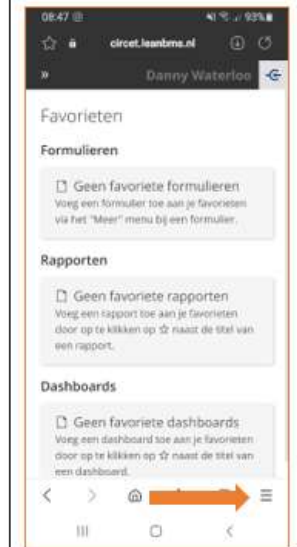

Indien je de pop-up niet krijgt klik op en vervolgens op 'App installeren':

Voeg vervolgens de snelkoppeling toe aan het beginscherm.