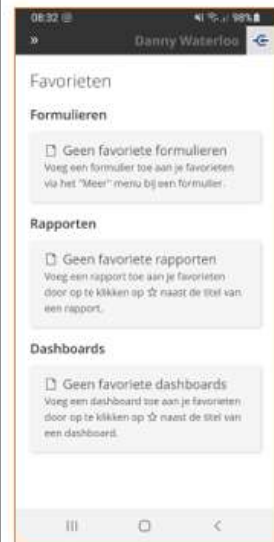

Instructie Android device

Stap 2:

Wanneer je bent ingelogd kom je op het scherm zoals hiernaast staat afgebeeld.

Nu ben je vooralsnog ingelogd via de browser. Om het systeem in de toekomst via een snelkoppeling te gebruiken zal je een aantal handelingen moeten uitvoeren.

Je krijgt direct een pop-up om de snelkoppeling te installeren op je smartphone (figuur 2). Doe dit en open de snelkoppeling na installatie via je beginscherm (rode pijl).